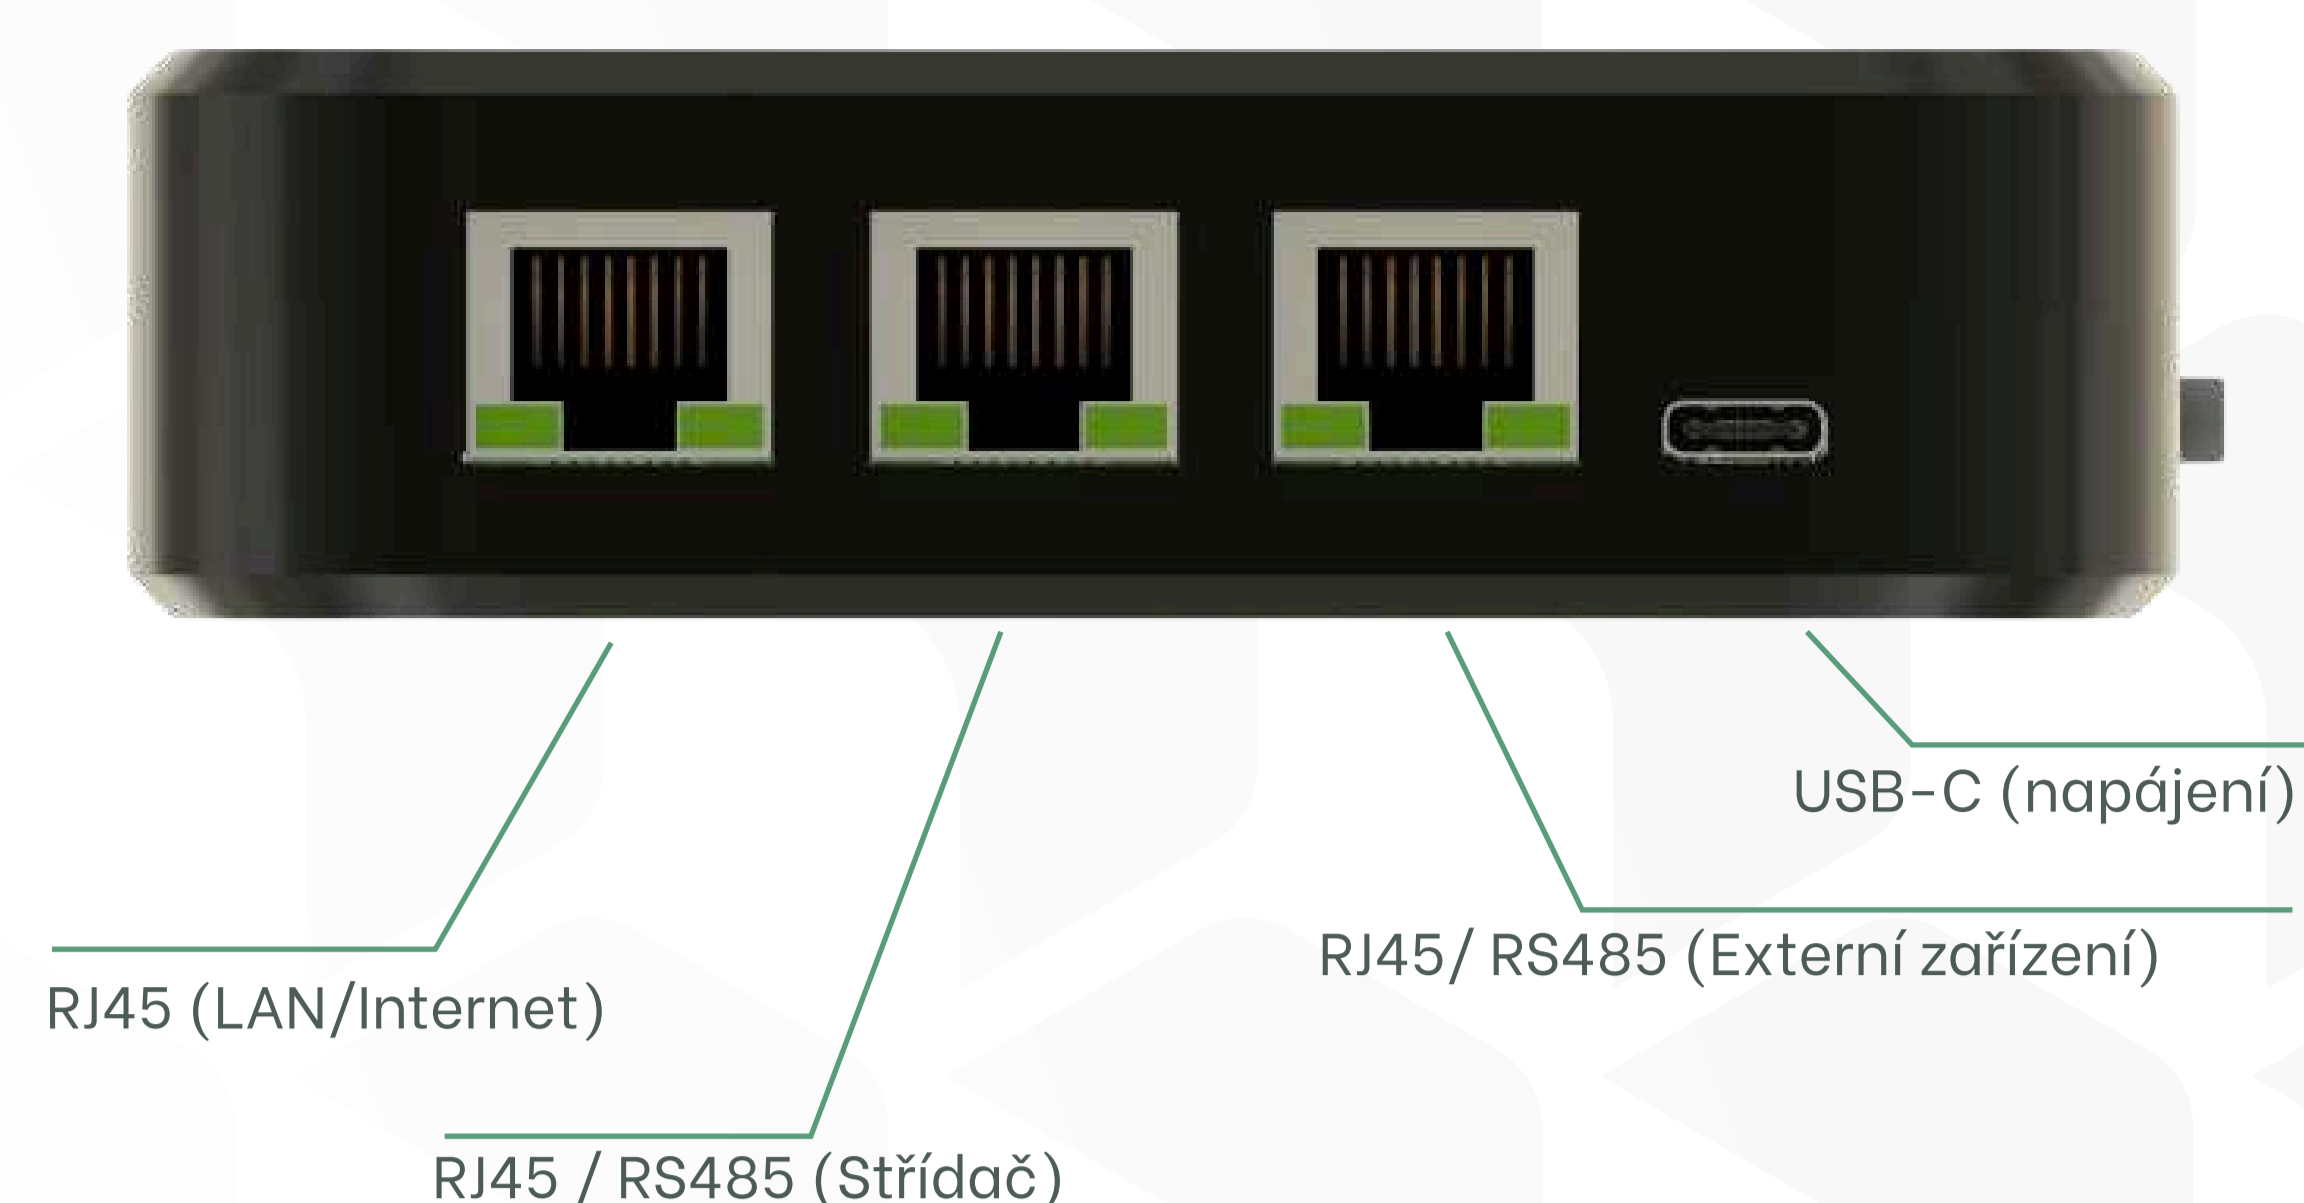

## Popis zařízení

Zařízení je vybaveno konektory RJ45 pro připojení k internetu, střídači či ovládnání dalších prvků. Je vybaven také konektorem pro napájení přes USB-C kabel.

Na zařízení naleznete označené DIODY pro indikaci stavu fungování. Diody mohou mít následující barvy:

## Technické specifikace

Rozměry zařízení	110 mm x 110 mm x 30 mm (VxŠxH)
Napájení	Síťové, USB-C 5V/2A
Komunikace se střídačem	Modbus přes RJ-45
Konektivita	2.4GHz 802.11 b/g/n wireless LAN, Ethernet 100 Mbit/s
Spotřeba	1,5 W běžný provoz, 3 W v maximální zátěži
Teplotní rozsah	-10°C až 60°C
Paměť zařízení	32 GB
Komunikace s externím zařízením	Modbus přes RJ-45, LAN
Cubee Hub, EV nabíječky a další:	
Umístění	Kamkoliv (nezasahuje se do rozvaděče)
WiFi	ANO (2.4Ghz)
Vzdálený přístup	Skrze mobilní aplikaci (možnost stáhnout pro Android i iOS)
Podporované značky	Solax, Dražice, GoodWe, Growatt, Deye, SAJ, Alpha ESS, Wattsonic, Solinteg, Sofar

## Obsah balení

- 1 ks Zařízení cubee One
- 1 ks Černý napájecí zdroj Samsung 5V 2A
- 1 ks Černý napájecí kabel Samsung USB-C 1,8 m
- 1 ks Černý UTP kabel 3 m pro připojení ke střídači
- 2 ks Koncovka RJ-45
- 1 ks Krytka RJ-45